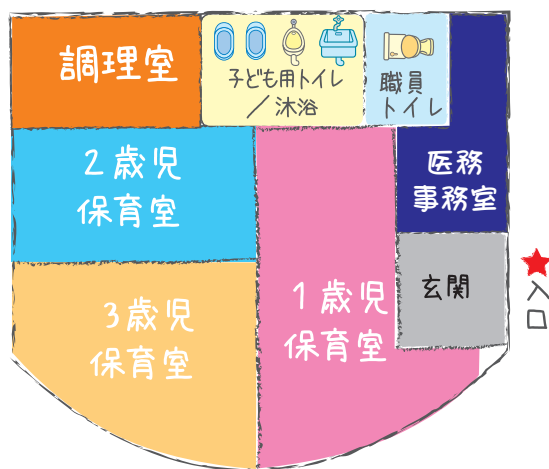

園児募集中

子ども達が遊びながら自然に学べる
アットホームな環境を大事にしてい
ます。

子ども一人ひとりとしっかりと向き
合い、のびのびと成長を見守り、毎日の
登園がわくわくするような保育環境を
目指し続けます。

保育士さんの手作りおもちゃで
遊んだり、栄養士さん、調理員さん
の心を込めて作った給食・おやつ
で、人の温もりを感じられる保育
を実施しています。

げんき保育園はこんなところ

- 定員19名の少人数でアットホーム
- 全員有資格者の小規模保育A型です。
- 自園調理による給食・おやつです。
- 自園の管理栄養士によるバランスの取れた献立です。
- 毎月 ダンス教室・英語教室実施

入園要項

対象 1歳児から3歳児まで
 保育 月曜日から金曜日
 保育時間 7:30~18:30
 入所方法 下記にお問い合わせくだ
 さい。

西宮市保育入所課

☎0798-35-3160