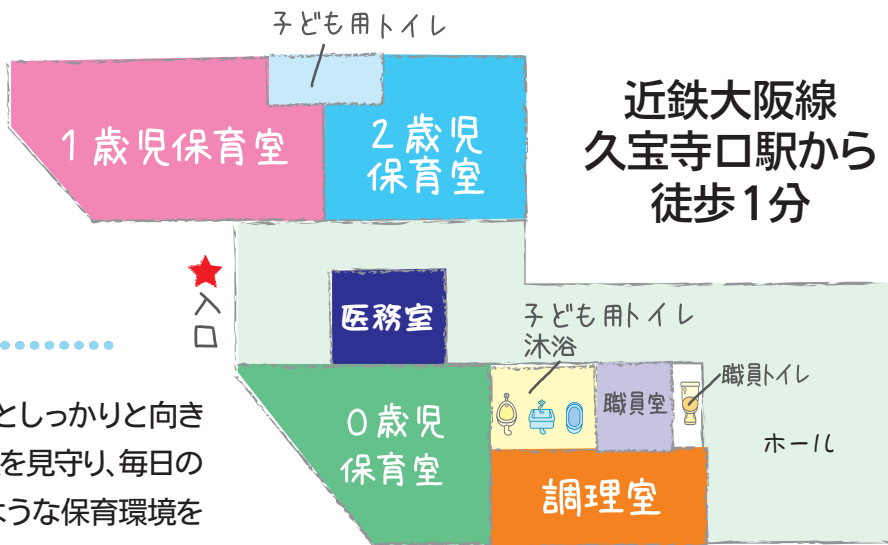

株式会社エアフォルク本部 担当：中村

子ども達が遊びながら自然に学べるアットホームな環境を大事にしています。

子ども一人ひとりとしっかりと向き合い、のびのびと成長を見守り、毎日の登園がわくわくするような保育環境を目指し続けます。

保育士さんの手作りおもちゃで遊んだり、栄養士さん、調理員さんの心を込めて作った給食・おやつで、人の温もりを感じられる保育を実施しています。

近鉄大阪線
久宝寺口駅から徒歩1分

げんき保育園はこんなところ

- 定員19名の少人数でアットホーム
- 全員有資格者の小規模保育A型です。
- 自園調理による給食・おやつです。
- 自園の管理栄養士によるバランスの取れた献立です。
- 毎月 ダンス教室・英語教室実施

入園要項

対象 0歳児から2歳児まで
 保育 月曜日から土曜日
 保育時間 7:30~19:30(18:30~延長保育有料)
 入所方法 下記にお問い合わせください。

八尾市こども未来部子育て支援課

☎072-924-8529